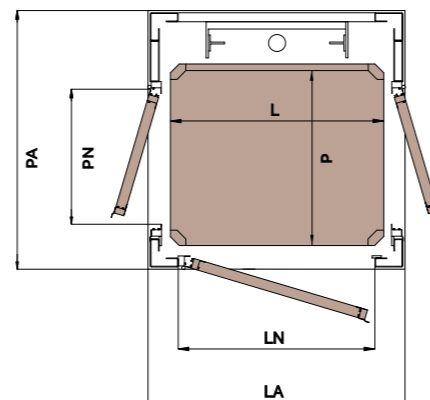

STRUCTURE MÉTALLIQUE*