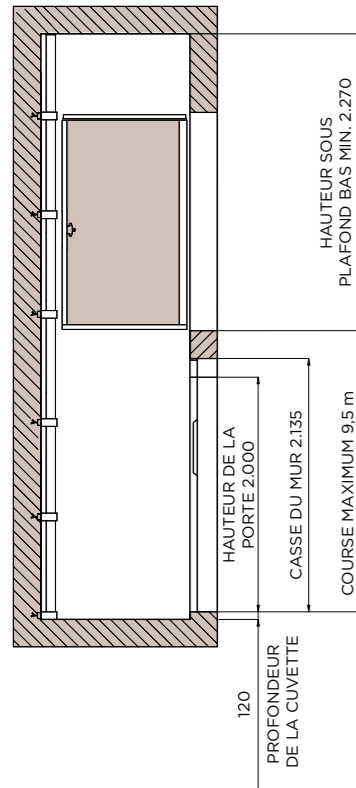

À L'ÉTAGE

- F. AFFICHEUR LCD AVEC INDICATEUR DE PARCOURS
- G. TOUCHE D'APPEL: VERTE LORSQUE L'ÉLEVATEUR EST LIBRE, ROUGE LORSQU'IL EST OCCUPÉ
- H. I-BUTTON, POUR LE CONTRÔLE ÉLECTRONIQUE DES ACCÈS

COULEURS

Caractéristiques dimensionnelles et techniques.

Doméco 1 et Doméco 1+.

DIMENSIONS ET ESPACES D'ENCOMBREMENT

*GAINE MAÇONNÉE

CABINE	L	900	1.250	1.400	770	850	1.250
	P	850	1.000	1.100	950	1.250	1.250
CAGE	LH	930	1.280	1.430	800	800	1.280
	PH	1.090	1.240	1.340	1.190	1.490	1.490

DIMENSIONS PLATES-FORMES

10 CONFIGURATIONS STANDARD:

1.400x1.300 - 1.600x900
 1.800x900 - 2.000x900
 2.200x900

1.400x1.400 - 1.600x1.000
 1.800x1.000 - 2.000x1.000
 2.200x1.100

CAPACITÉ	DE 500 À 600 kg
COURSE	8,5 m

1.250x1.000 - 1.300x1.030
 1.400x1.100 - 1.460x1.170

DIMENSION SUR MESURE DE LA FOSSE: DISPONIBLE

LES CARACTÉRISTIQUES INDIQUÉES ICI SONT FOURNIES À TITRE INDICATIF ET SANS ENGAGEMENT.