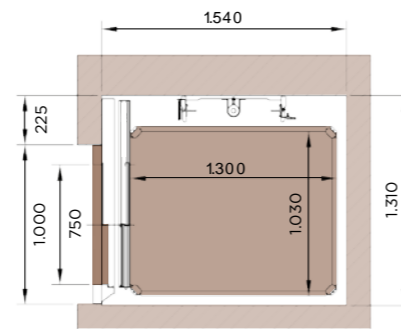

AVEC PORTE TÉLESCOPIQUE