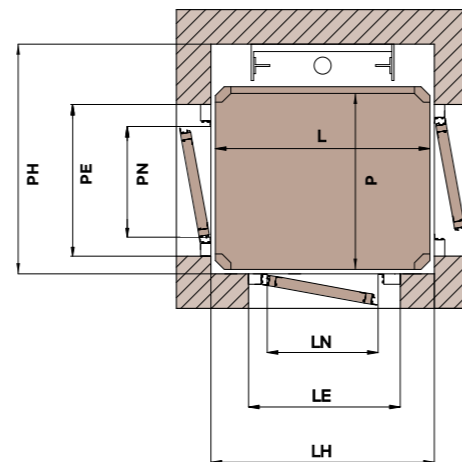

GAINE MAÇONNÉE*