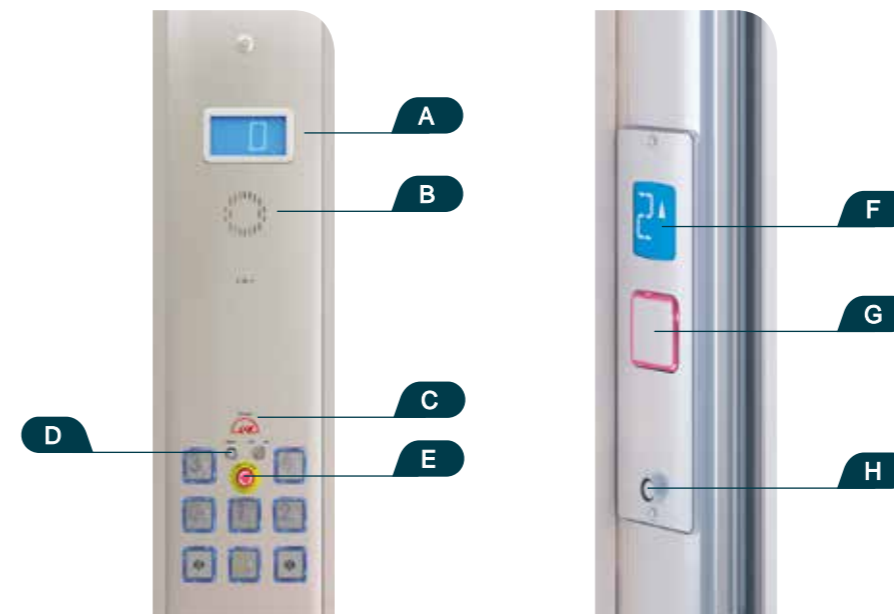

Domeco 1

Finitions disponibles

PORTES

CAPTEURS À RAYONS INFRAROUGES AUTOUR DU PÉRIMÈTRE DE L'ENTRÉE/SORTIE DE LA CABINE, POUR UNE SÉCURITÉ TOTALE

PORTE TÉLESCOPIQUE 2 VANTAUX (MANŒUVRE AUTOMATIQUE)

PORTE TÉLESCOPIQUE 3 VANTAUX

A DOUBLE BATTANT EN VERRE, POUR UN CHOIX D'ÉLÉGANCE ET DE STYLE

PANORAMIQUE, EN ALUMINIUM; LA LÉGÈRETÉ À PORTÉE DE MAIN

TÔLÉ PANORAMIQUE

TÔLÉ AVEC OCULUS

COULEURS ALTERNATIVES

BOÎTIERS DE COMMANDE

DE BORD

- A. AFFICHEUR LCD AVEC INDICATEUR DE PARCOURS
- B. COMBINÉ TÉLÉPHONIQUE
- C. TOUCHES RÉTRO-ÉCLAIRÉES EN BLEU AVEC BRAILLE
- D. I-BUTTON, POUR LA GESTION ÉLECTRONIQUE DES ACCÈS
- E. BOUTON D'ALARME

À L'ÉTAGE

- F. AFFICHEUR LCD AVEC INDICATEUR DE PARCOURS
- G. TOUCHE D'APPEL: VERTE LORSQUE L'ÉLEVATEUR EST LIBRE, ROUGE LORSQU'IL EST OCCUPÉ
- H. I-BUTTON, POUR LE CONTRÔLE ÉLECTRONIQUE DES ACCÈS

COULEURS